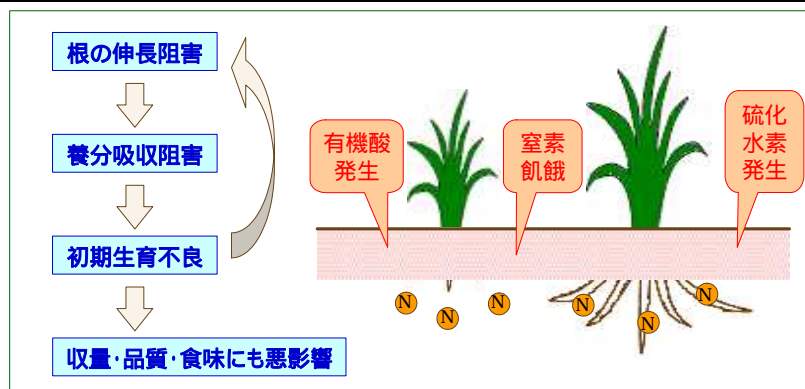

J A 山形おきたま生産販売部米穀課

1. 春作業の進捗状況

水稻の播種作業および耕起作業は、平年に比べ1～2日の遅れで進捗しました。田植作業の始期は5月18日頃で平年より1日遅いものの、好天が続いたことから代掻き、田植え作業も急ピッチで行われ平年並みに終了しました。

	播種期 (月/日)			耕起 (月/日)			田植 (月/日)		
	始期	盛期	終期	始期	盛期	終期	始期	盛期	終期
本年	4/19	4/24	4/29	5/2	5/6	5/12	5/18	5/23	5/28
前年	4/21	4/25	4/30	5/2	5/5	5/11	5/18	5/23	5/30
平年	4/18	4/23	4/28	5/2	5/5	5/10	5/17	5/22	5/28
平年比	+1	+1	+1	0	+1	+2	+1	+1	0

2. 生育状況

5月中旬より高気圧に覆われて晴れる日が多く、気温も平年を上回っており、稲の活着は良好で初期成育は良好な状況にあります。

ただし、まとまった降雨が無く、土壌の異常還元(ワキ)アオミドロ(藻類)の発生圃場も見られる圃場は一時的な落水管理と水交換をしましょう。

6月10日現在

はえぬき	草丈 (cm)	茎数 (本/m ²)	葉数 (枚)	葉色 (SPAD)	つや姫	草丈 (cm)	茎数 (本/m ²)	葉数 (枚)	葉色 (SPAD)
本年	28.4	249	6.5	36.3	本年	29.1	250	6.5	37.6
前年	26.2	221	5.8	38.5	前年	28.3	221	5.6	37.6
平年	27.7	211	6.0	34.8	平年	28.4	180	5.7	30.1
平年比	102	118	0.5	1.5	平年比	103	139	0.8	7.5