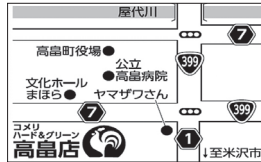

高畠地区 コメリハード&グリーン 高畠店

住 所／山形県東置賜郡高畠町泉岡字中道422-1
T E L／0238-51-0330 営業時間／4月～9月 9:00～19:30
10月～3月 9:00～19:00